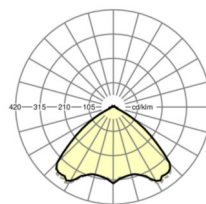

параметры

номер заказа	19105506100
код EAN	4020863388905
номер таможенного тарифа	94051190
Знак прохождения контроля	IP 20, класс защиты I, F, HACCP DIN10500/Food/IFS-пригодность для применения/BRC, Indoor, CE
Степень ударопрочности IK	IK03 (10°C bis 25°C)
Температура окружения	ta 10°C в 25°C
Особые свойства	Готовность к IoT «Ready for IoT»
Гарантийный срок	5 лет

электротехника

Балласт	Электронный драйвер DALI2 (3 штука)
Мощность системы	92W
сетевое напряжение	230V/50Hz
автоматический предохранитель (пусковой ток)	13 штук/B10, 24 штук/B16, 25 штук/C10, 40 штук/C16
класс энергосбережения/Источник света	D

Оптика

Оснастка	LED, цветопередача/оттенок света CRI ≥ 80 / 4000K
Допуск для координаты цветности (MacAdam)	3SDCM
Номинальный световой поток	11628lm
Срок службы LED	50000h L80/B10 (Tq 25°C)
светоотдача светильников	127lm/W
UGR поп./вдоль	22.1 / 22.5

DEEP-LINK

<https://www.regiolum.de/ru/article/19105506100>

Ссылка	LED 11600lm 840
ηLB	100 %
Φ ↓/↑	98 % / 2 %
UGR поп./вдоль	22.1 / 22.5