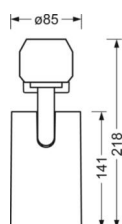

## Механика

цвет корпуса	белый стандартный для электротехники RAL 9016
размеры (LxWxH/DxH)	1531mm x 55mm x 201mm
вес (нетто)	3.6kg
Область разворота в плоскости и пространстве (x/y/z)	+ 90° / 0° / 335°
Вид монтажа	сборка трековых систем, Потолочная световая конструкция, Структура подвесного светильника

## размеры

L	1531 mm	Длина
В	55 mm	Ширина
H	201 mm	Высота