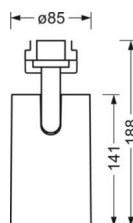

## Механика

цвет корпуса	белый стандартный для электротехники RAL 9016
размеры (LxWxH/DxH)	1531mm x 55mm x 201mm
вес (нетто)	3.6kg
Область разворота в плоскости и пространстве (x/y/z)	+ 90° / 0° / 335°
Вид монтажа	сборка трековых систем, Потолочная световая конструкция, Структура подвесного светильника

## размеры

L	1531 mm	Длина
В	55 mm	Ширина
H	201 mm	Высота